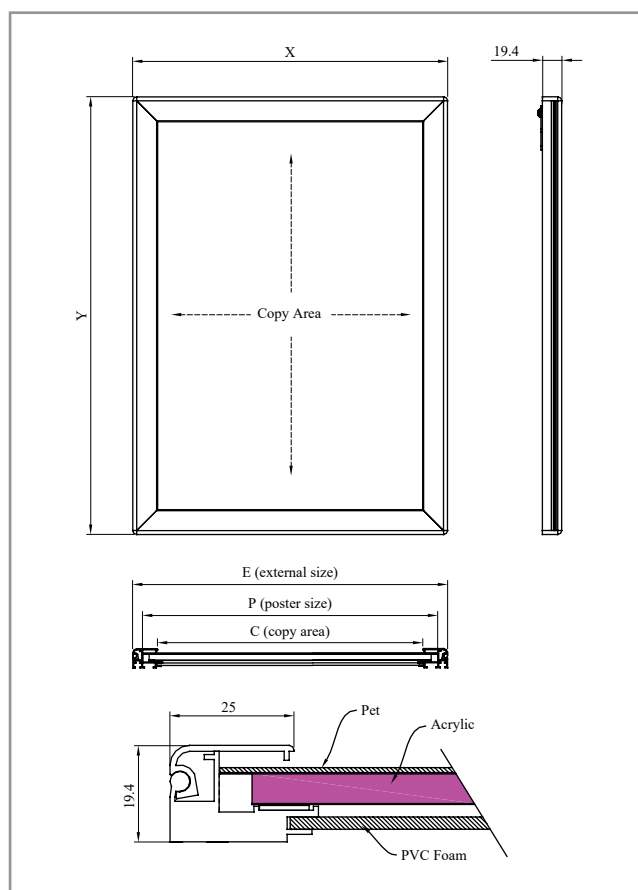

DOUBLE SIDED

ART	PROFILE	POSTER SIZE / FORMAT	
LEDDS00A4	25	DIN A4	210 x 297mm
LEDDS00A3	25	DIN A3	420 x 297mm
LEDDS00A2	25	DIN A2	594 x 420mm
LEDDS00A1	25	DIN A1	841 x 594mm
LEDDS00A0	25	DIN A0	1189 x 841mm
LEDDS5070	25	DIN B2	500 x 700mm
LEDDS1070	25	DIN B1	1000 x 700mm