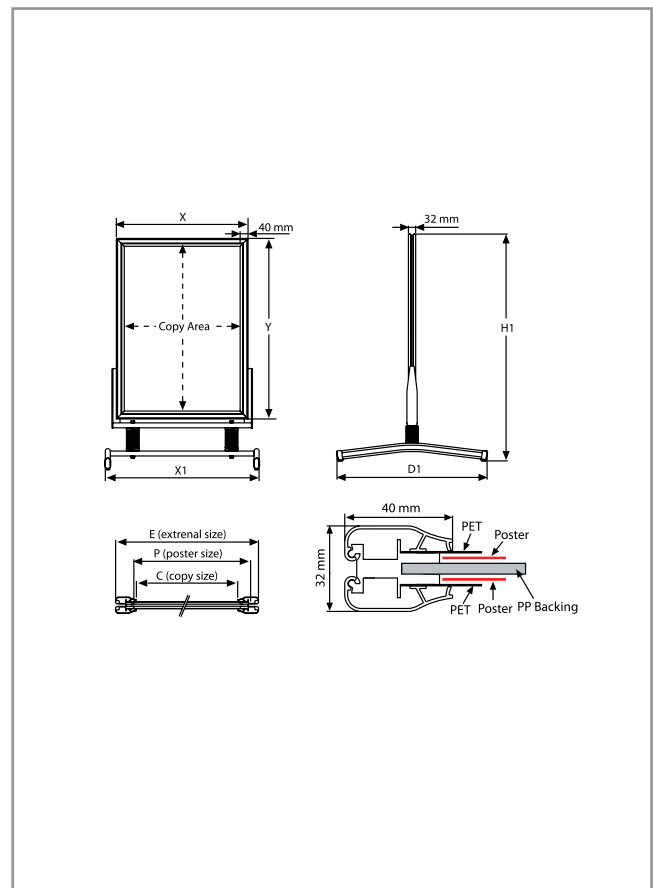

ART	POSTER SIZE / FORMAT	
WINDPROL00A1	DIN A1	594 x 841mm

Options:  
 • Header

En option:  
 • Panneau de tête

ART	PROFILE	POSTER SIZE / FORMAT	
ECOSW00A1	40	DIN A1	594 x 841mm
ECOSW00A0	40	DIN A0	841 x 1189mm
ECOSW00B1	40	DIN B1	700 x 1000mm