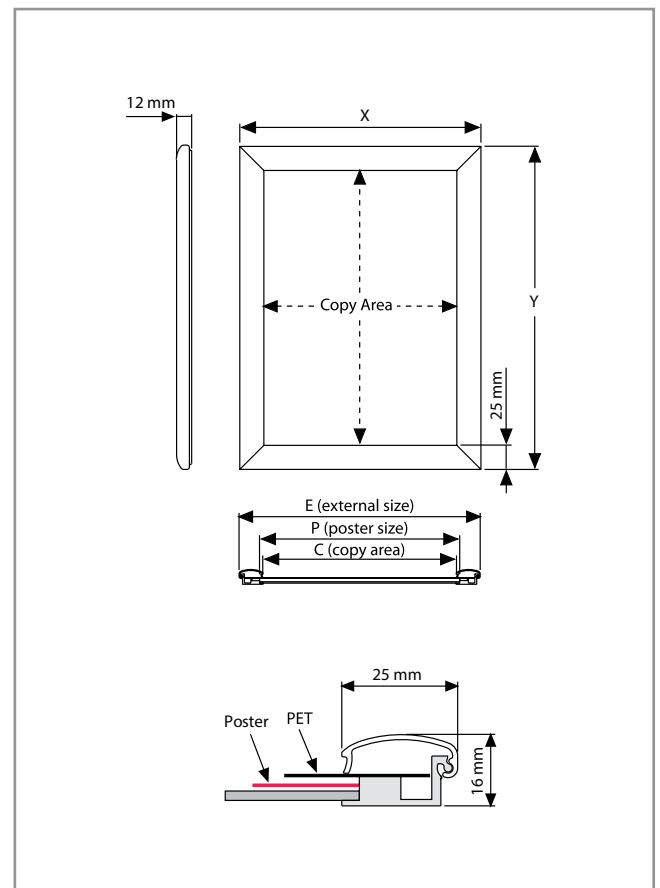

**Options:**

- 35mm profiles
- RAL colors
- Hangers for easy mounting

**En option:**

- Profilés de 35 mm
- Couleurs RAL
- Attaches de suspension facilitant l'accrochage

ART	PROFILE	POSTER SIZE / FORMAT	
PF25WP00A4	25	DIN A4	210 x 297mm
PF25WP00A3	25	DIN A3	297 x 420mm
PF25WP00A2	25	DIN A2	420 x 594mm
PF25WP00A1	25	DIN A1	594 x 841mm
PF25WP5070	25	DIN B2	500 x 700mm
PF25WP7010	25	DIN B1	700 x 1000mm