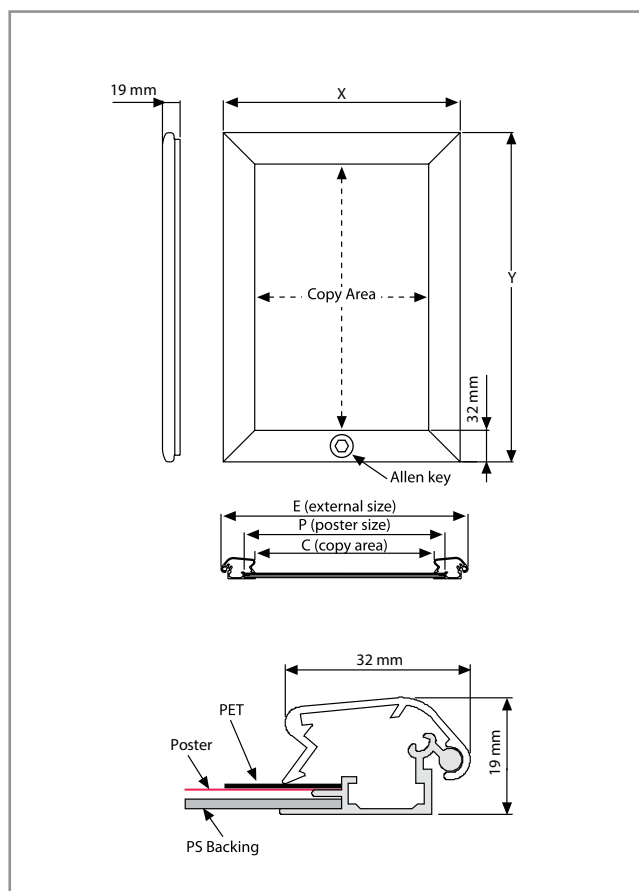

**Options:**

- Hangers for easy mounting
- Screen printing

**En option:**

- Attaches de suspension facilitant l'accrochage
- Sérigraphie

ART	PROFILE	POSTER SIZE / FORMAT	
PF32LOCKA4	32	DIN A4	210 x 297mm
PF32LOCKA3	32	DIN A3	297 x 420mm
PF32LOCKA2	32	DIN A2	420 x 594mm
PF32LOCKA1	32	DIN A1	594 x 841mm