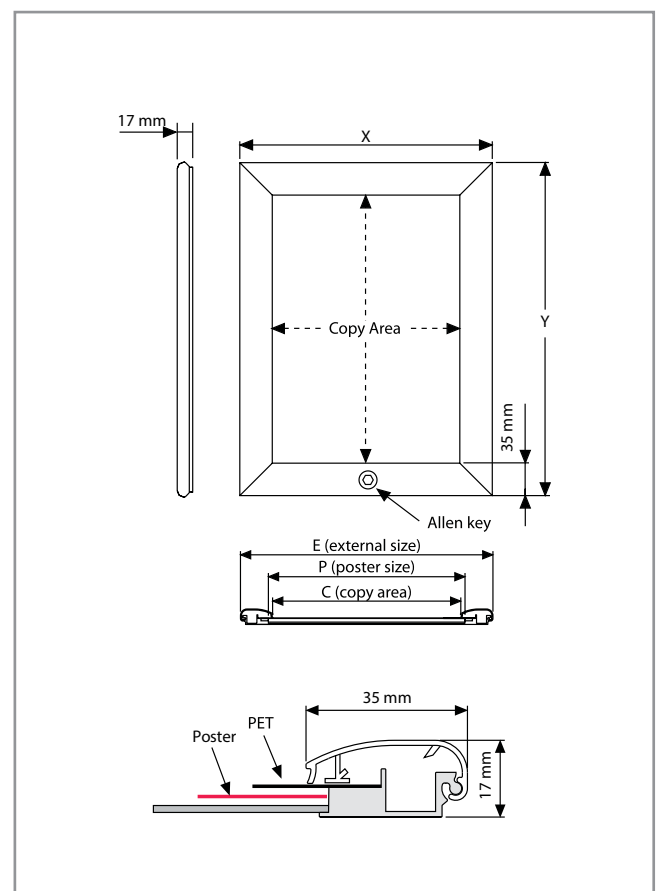

**Options:**

- Hangers for easy mounting
- Screen printing

**En option:**

- Attaches de suspension facilitant l'accrochage
- Sérigraphie

ART	PROFILE	POSTER SIZE / FORMAT	
PF35LOCK00A3	35	DIN A3	297 x 420mm
PF35LOCK00A2	35	DIN A2	420 x 594mm
PF35LOCK00A1	35	DIN A1	594 x 841mm
PF35LOCK00A0	35	DIN A0	841 x 1189mm
PF35LOCK5070	35	DIN B2	500 x 700mm
PF35LOCK7010	35	DIN B1	700 x 1000mm