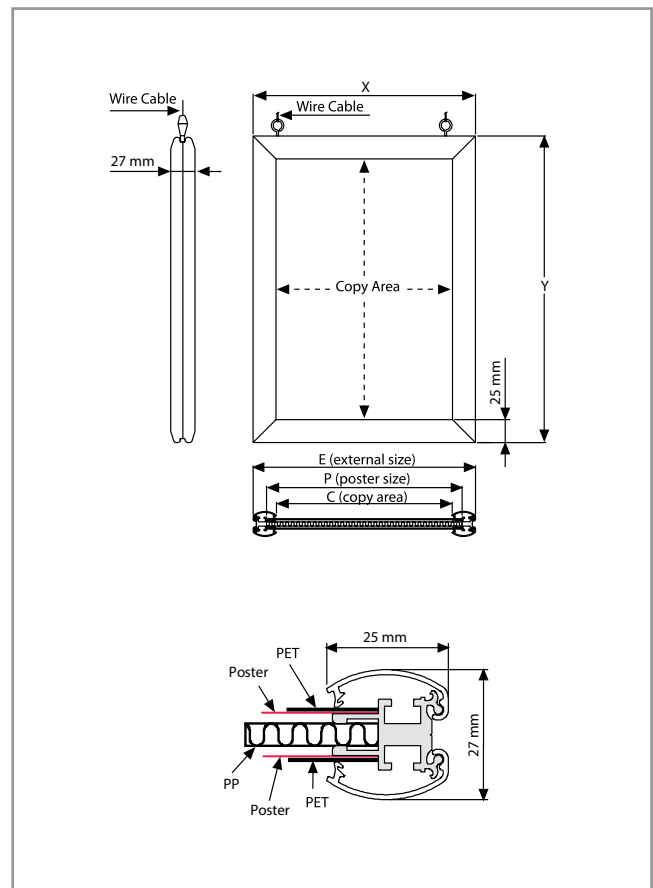

**Options:**

- 32mm profiles
- Ceiling suspension kits
- Screen printing

**En option:**

- Profilés de 32 mm
- Accessoires de suspension au plafond
- Sérigraphie

ART	PROFILE	POSTER SIZE / FORMAT	
PF25DS00A4	25	DIN A4	210 x 297mm
PF25DS00A3	25	DIN A3	297 x 420mm
PF25DS00A2	25	DIN A2	420 x 594mm
PF25DS00A1	25	DIN A1	594 x 841mm
PF25DS5070	25	DIN B2	500 x 700mm