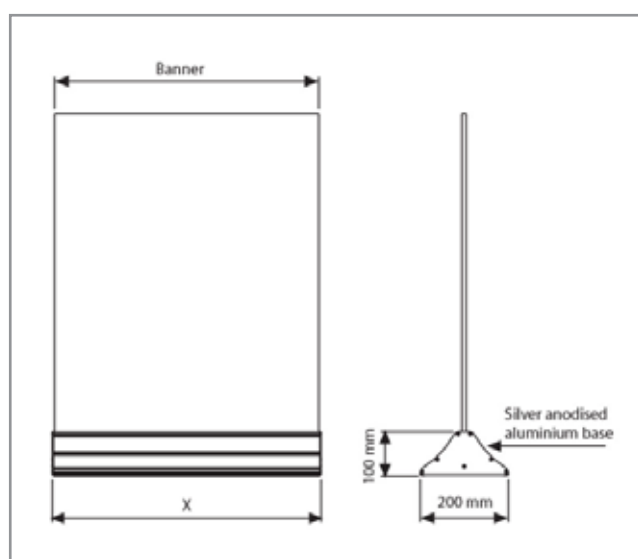

ART	POSTER SIZE / FORMAT
EASY300	Easy Swap 300
EASY600	Easy Swap 600
EASY800	Easy Swap 800
EASY900	Easy Swap 900
EASY1000	Easy Swap 1000
EASY1200	Easy Swap 1200
EASY1500	Easy Swap 1500