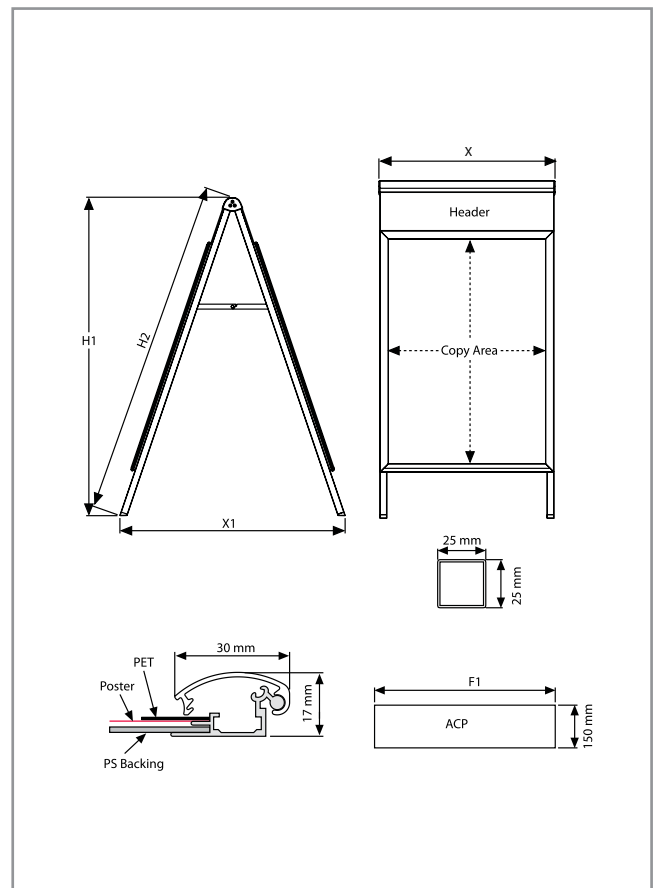

Options:

- RAL colors

En option:

- Couleurs RAL

ART	PROFILE	POSTER SIZE / FORMAT	
ABPR00A1	30	DIN A1	594 x 841 mm
ABPR7010	30	DIN B1	700 x 1000 mm