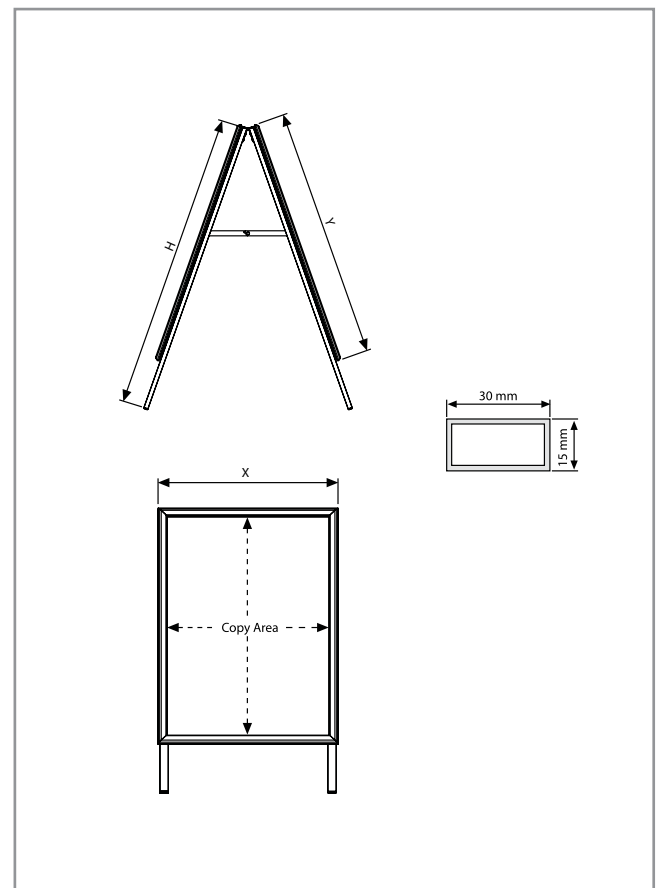

En option:

- Coins à 45° / coins arrondis
- Arrière PS pour utilisation à l'intérieur
- Panier à brochure
- Panneau de tête

ART	PROFILE	POSTER SIZE / FORMAT	
ECOOUT00A1	32	DIN A1	594 x 841mm
ECOOUT00A0	32	DIN A0	841 x 1189mm
ECOOUT7010	32	DIN B1	700 x 1000mm