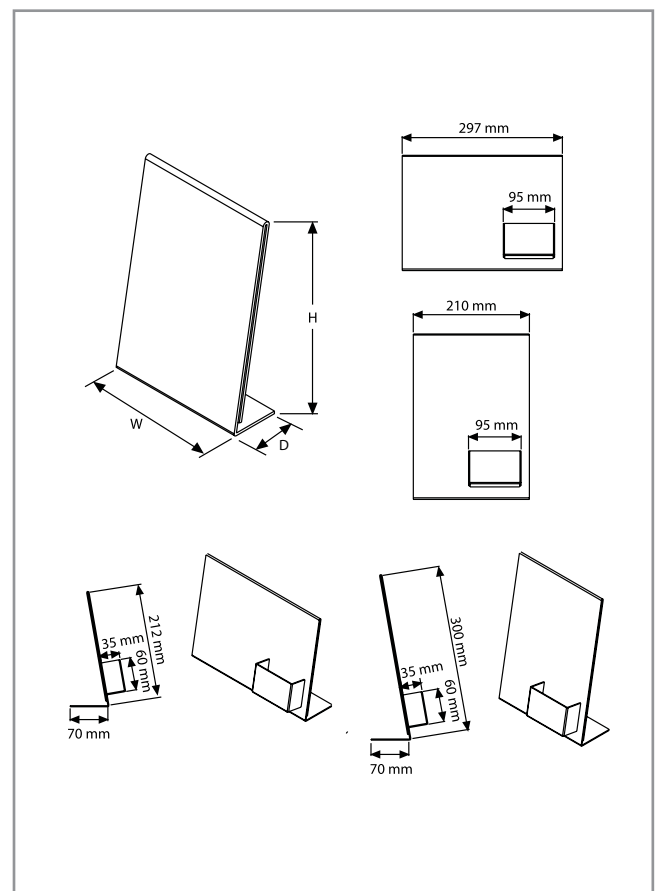

En option:

- Pochette frontale
- Sérigraphie
- Dimensions non-standard

ART	POSTER SIZE / FORMAT
LTYPE00A4P	DIN A4 portrait
LTYPE00A4L	DIN A4 landscape
LTYPE00A5P	DIN A5 portrait
LTYPE00A5L	DIN A5 landscape
LTYPE00A6P	DIN A6 portrait
LTYPE00A6L	DIN A6 landscape
LTYPE13A4P	1/3 DIN A4 portrait
LTYPE13A4L	1/3 DIN A4 landscape