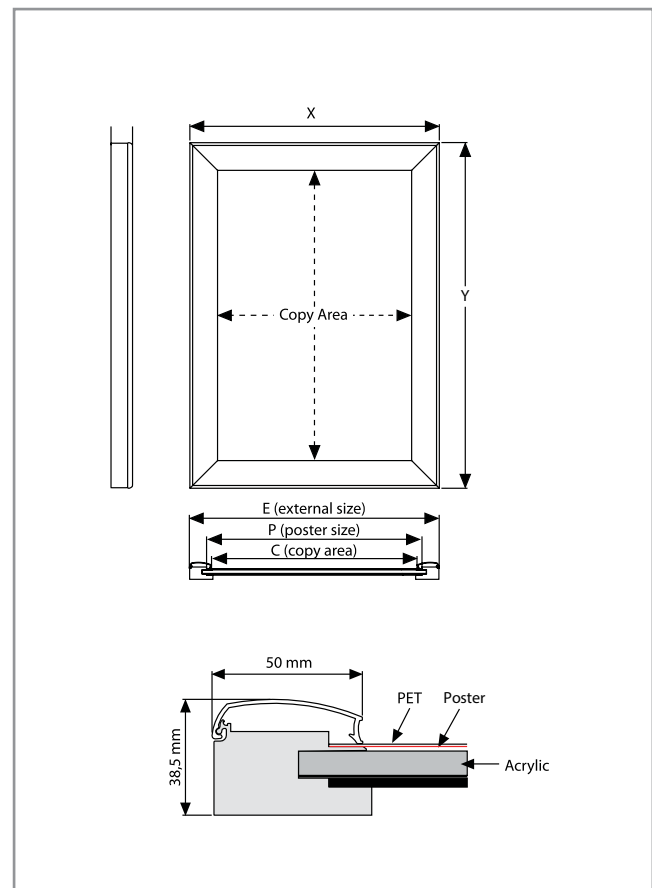

DOUBLE SIDED

ART	PROFILE	POSTER SIZE / FORMAT	
ECOLEDDSS00A4	25	DIN A4	210 x 297mm
ECOLEDDSS00A3	25	DIN A3	420 x 297mm
ECOLEDDSS00A2	25	DIN A2	594 x 420mm
ECOLEDDSS00A1	25	DIN A1	841 x 594mm
ECOLEDDSS00A0	25	DIN A0	1189 x 841mm
ECOLEDDSS00B1	25	DIN B1	1000 x 700mm
ECOLEDDSS00B2	25	DIN B2	500 x 700mm