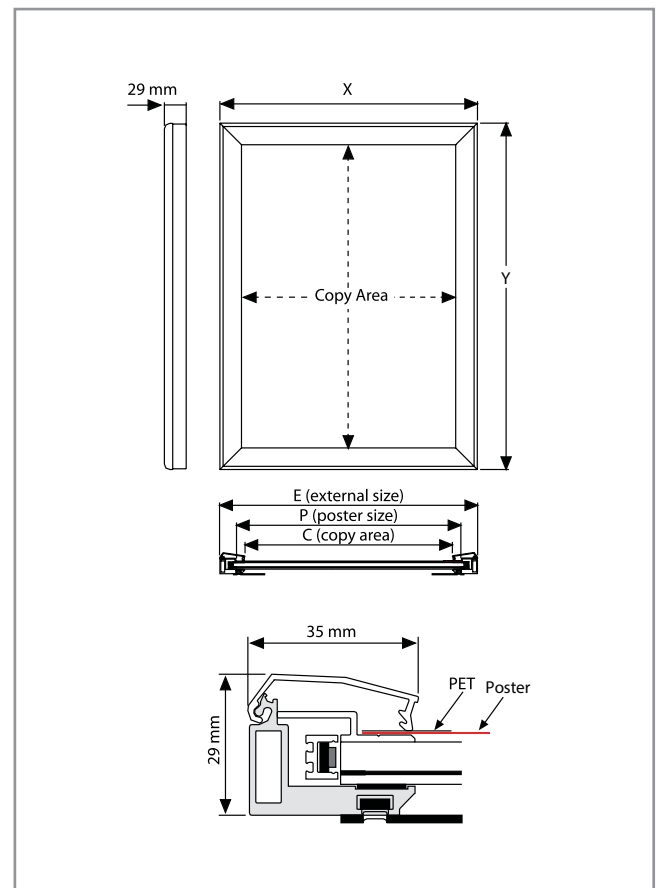

## DOUBLE SIDED

ART	PROFILE	POSTER SIZE / FORMAT	
ECOLEDDSS00A4	25	DIN A4	210 x 297mm
ECOLEDDSS00A3	25	DIN A3	420 x 297mm
ECOLEDDSS00A2	25	DIN A2	594 x 420mm
ECOLEDDSS00A1	25	DIN A1	841 x 594mm
ECOLEDDSS00A0	25	DIN A0	1189 x 841mm
ECOLEDDSS00B1	25	DIN B1	1000 x 700mm
ECOLEDDSS00B2	25	DIN B2	500 x 700mm

**Options:**

- Double sided
- Cable length can be extended to 7m
- UK and US plugs

**En option:**

- Double face
- Câble allongé à 7 m
- Prises électriques américaines et anglaises

ART	PROFILE	POSTER SIZE / FORMAT	
LEDWPSS00A3	35	DIN A3	420 x 297mm
LEDWPSS00A2	35	DIN A2	594 x 420mm
LEDWPSS00A1	35	DIN A1	841 x 594mm
LEDWPSS00A0	35	DIN A0	1189 x 841mm
LEDWPSS00B2	35	DIN B2	500 x 700mm
LEDWPSS00B1	35	DIN B1	1000 x 700mm