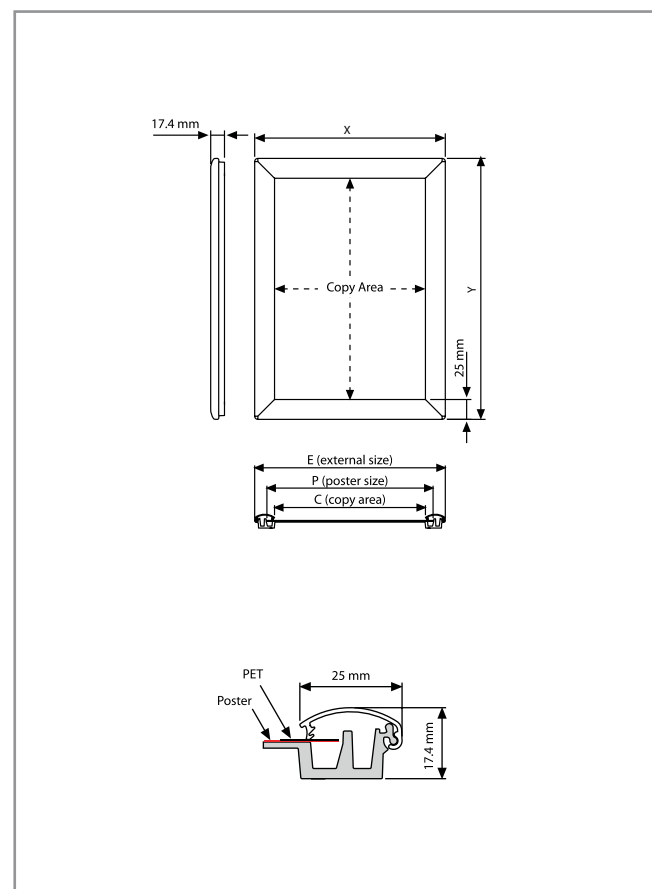

ART	PROFILE	POSTER SIZE / FORMAT	
ECOF14A6	14	DIN A6	105 x 148mm
ECOF14A5	14	DIN A5	148 x 210mm
ECOF25A4	25	DIN A4	210 x 297mm
ECOF25A3	25	DIN A3	297 x 420mm
ECOF25A2	25	DIN A2	420 x 594mm
ECOF25A1	25	DIN A1	594 x 841mm
ECOF25B2	25	DIN B2	500 x 700mm