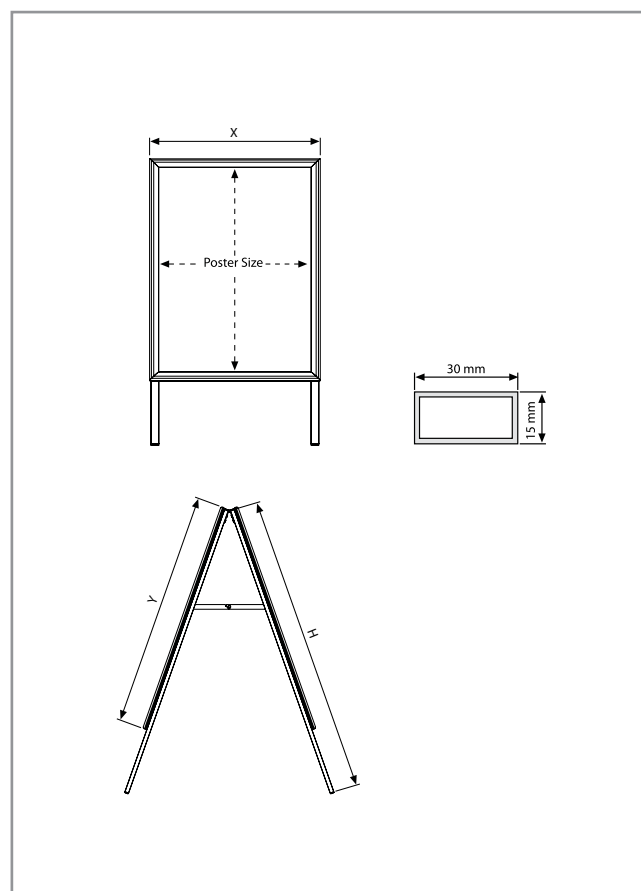

**Options:**

- Brochure basket
- Header

**En option:**

- Panier à brochure
- Panneau de tête

ART	PROFILE	POSTER SIZE / FORMAT	
ABCL00A1WP	35	DIN A1	594 x 841mm
ABCL7010WP	35	DIN B1	700 x 1000mm