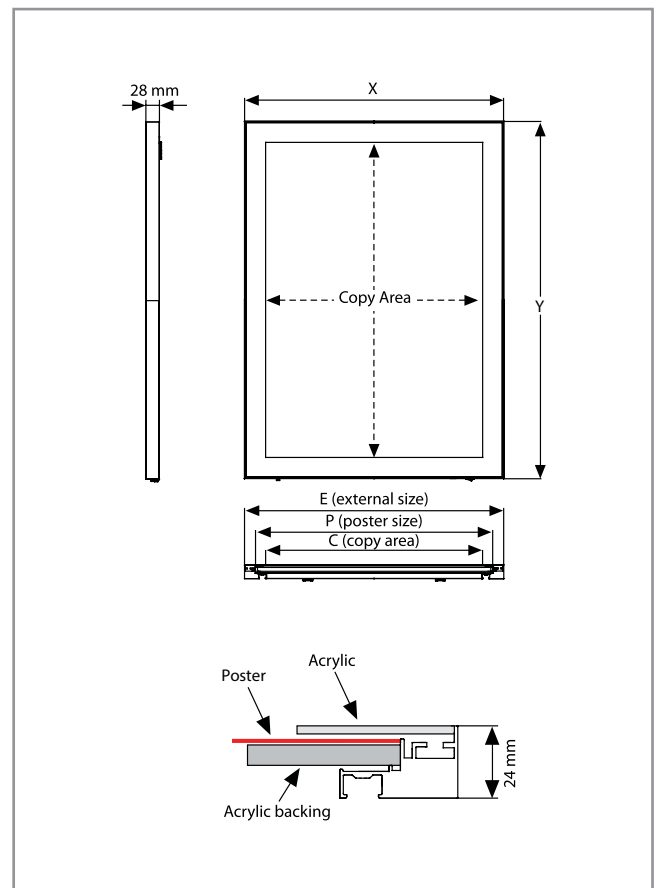

En option:

- Câble allongé à 7 m
- Prises électriques américaines et anglaises

ART	PROFILE	POSTER SIZE / FORMAT
LEDMGSS00A3	35	DIN A3 420 x 297mm
LEDMGSS00A2	35	DIN A2 594 x 420mm
LEDMGSS00A1	35	DIN A1 841 x 594mm
LEDMGSS00A0	35	DIN A0 1189 x 841mm
LEDMGSS00B2	35	DIN B2 500 x 700mm
LEDMGSS00B1	35	DIN B1 1000 x 700mm