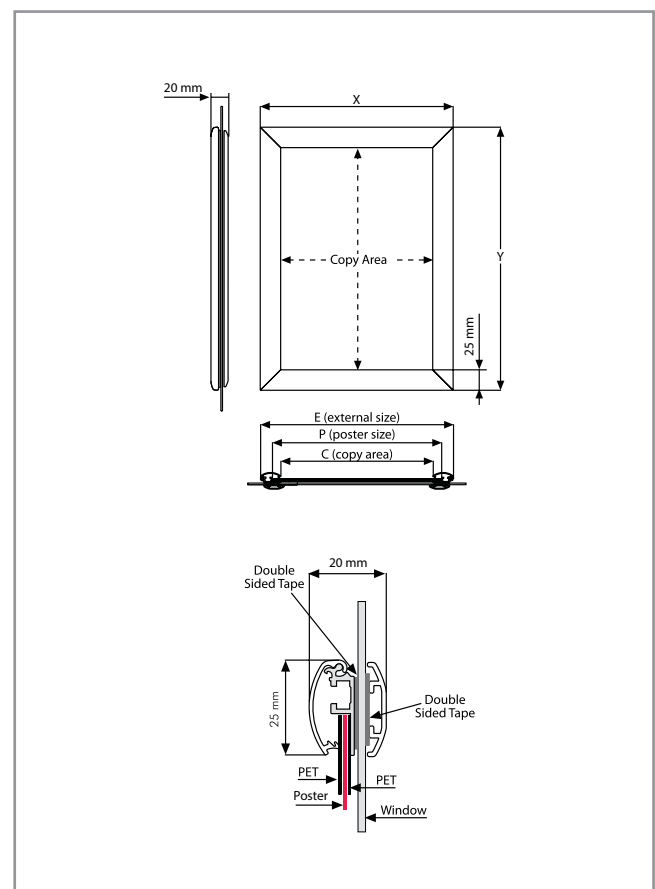

Le système Cadre de Fenêtre est disponible avec des profilés anodisés naturels de 25 mm en différentes dimensions. Le cadre clippant simple-à-ouvrir comprend 2 protections antireflets PET, ainsi l'affiche peut être vue de l'extérieur comme de l'intérieur. Le Cadre de Fenêtre est monté à l'intérieur de la fenêtre à l'aide de ruban adhésif double face. Le produit inclut un set de profilés décoratifs assortis à fixer sur la partie extérieure pour camoufler le ruban adhésif double face qui maintient le cadre de fenêtre contre la vitre.

**Options:**

- 32mm profiles
- Screen printing

**En option:**

- Profilés de 32 mm
- Sérigraphie

ART	PROFILE	POSTER SIZE / FORMAT	
PF25WIN00A4	25	DIN A4	210 x 297mm
PF25WIN00A3	25	DIN A3	297 x 420mm
PF25WIN00A2	25	DIN A2	420 x 594mm
PF25WIN00A1	25	DIN A1	594 x 841mm