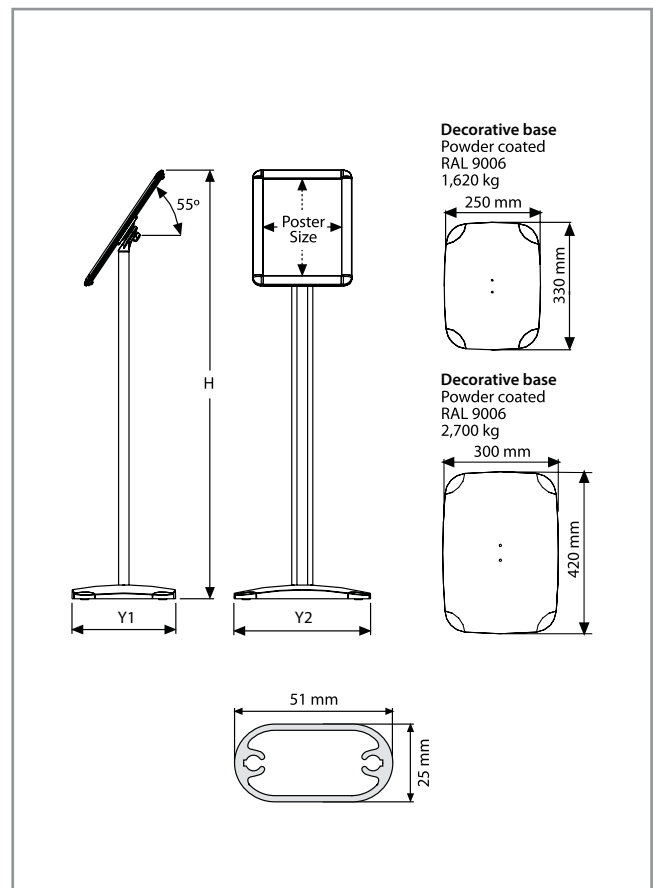

**Options:**

- 45° corners
- Adjustable height
- With dispenser (variant)

**En option:**

- Coins à 45°
- Hauteur ajustable

ART	POSTER SIZE / FORMAT	
INFOA4R	DIN A4	210 x 297mm
INFOA3R	DIN A3	297 x 420mm
INFOA2R	DIN A2	420 x 594mm