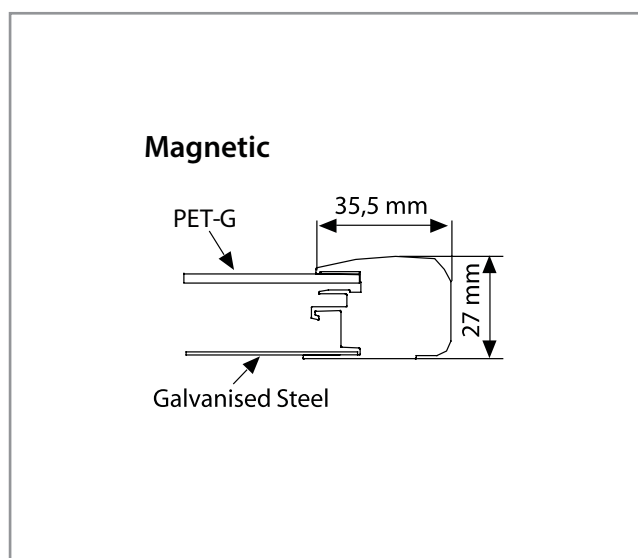

**Options:**

- Cork backing

**En option:**

- Support arrière en liège

4A4		6A4		9A4		
A4	A4	A4	A4	A4	A4	A4
A4	A4	A4	A4	A4	A4	A4
A4	A4	A4	A4	A4	A4	A4

ART	PROFILE	POSTER SIZE / FORMAT	
UNISHOW04A4	35	4x DIN A4	486 x 656mm
UNISHOW06A4	35	6x DIN A4	486 x 976mm
UNISHOW09A4	35	9x DIN A4	716 x 976mm