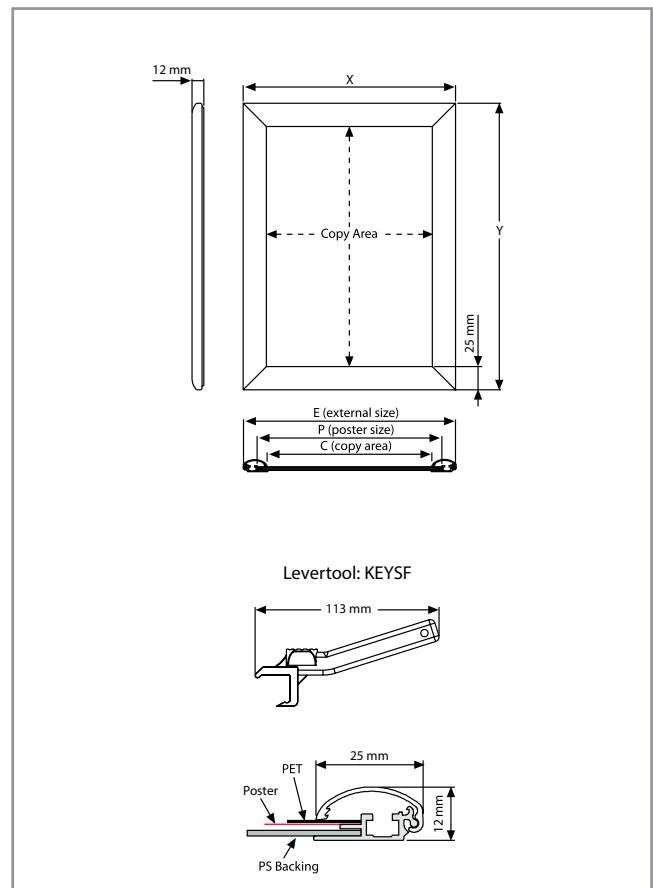

En option:

- Profilés de 32 mm/42 mm
- Couleurs RAL
- Outil à levier
- Attaches de suspension facilitant l'accrochage
- Sérigraphie

ART	PROFILE	POSTER SIZE / FORMAT	
PF2500A4S	25	DIN A4	210 x 297mm
PF2500A3S	25	DIN A3	297 x 420mm
PF2500A2S	25	DIN A2	420 x 594mm
PF2500A1S	25	DIN A1	594 x 841mm
KEYSF		Levertool