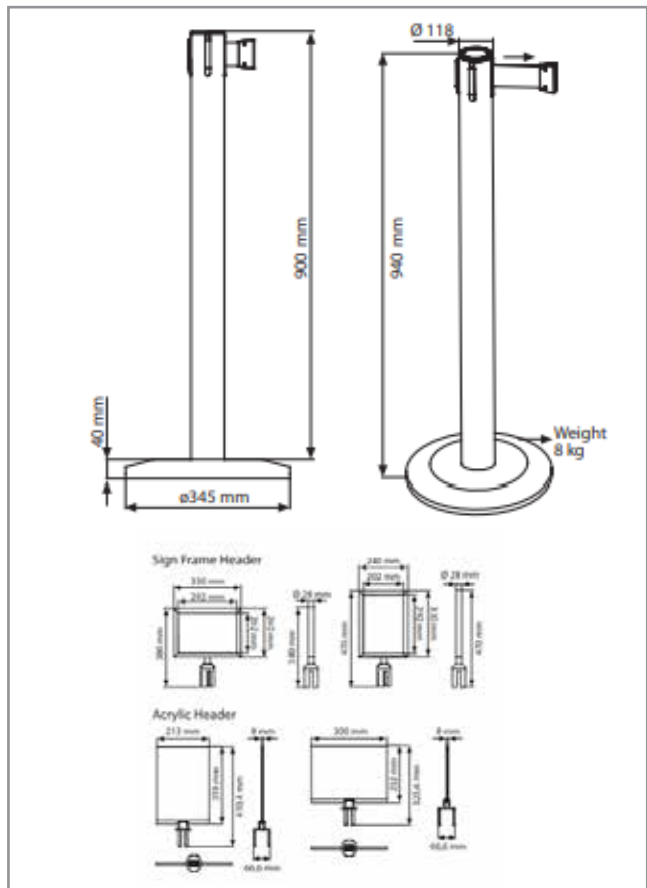

Options:

- Header
- Wall Fixation

En option:

- Panneau de tête
- Fixation murale

ART	POSTER SIZE / FORMAT
QBELTCHR-B	Q Belt Chrome - black tape
QPOLECHR	Q Rope Chrome - flat top
QROPE-BL	Q Rope Twisted Black