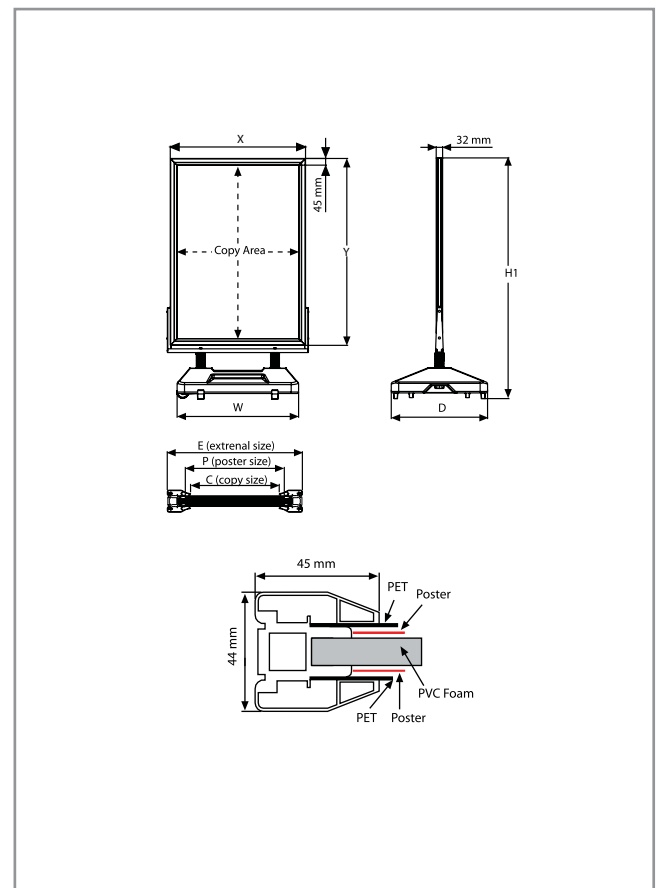

Options:  
 • Header

En option:  
 • Panneau de tête

ART	PROFILE	POSTER SIZE / FORMAT	
ECOSW00A1	40	DIN A1	594 x 841mm
ECOSW00A0	40	DIN A0	841 x 1189mm
ECOSW00B1	40	DIN B1	700 x 1000mm

Options:

- Header
- Waterbase available in different colours

En option:

- Panneau de tête
- Socle à eau disponible en différentes couleurs

ART	PROFILE	POSTER SIZE / FORMAT	
ECOWAT00A1	40	DIN A1	594 x 841mm
ECOWAT00A0	40	DIN A0	841 x 1189mm
ECOWAT00B1	40	DIN B1	700 x 1000mm