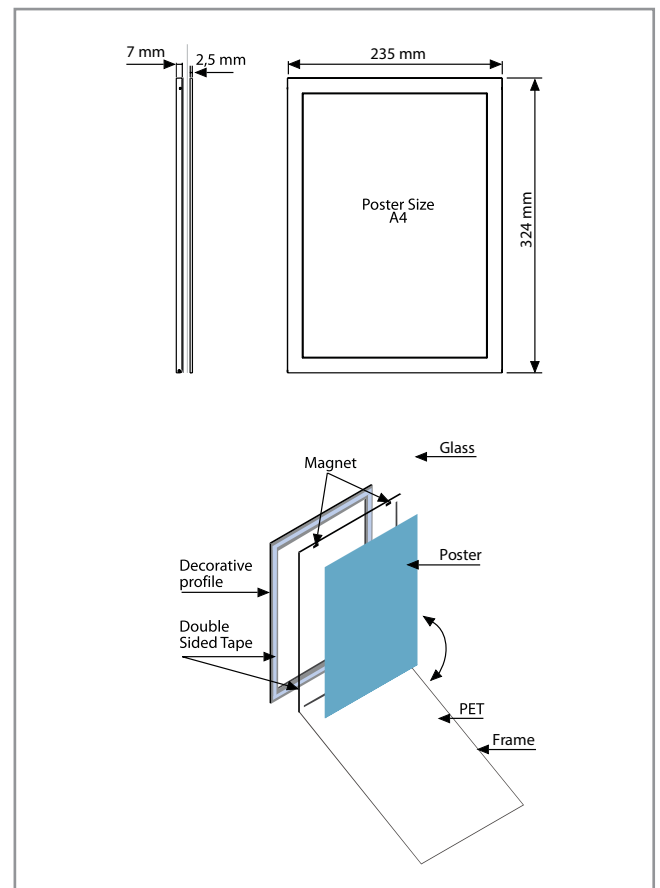

Le système Cadre de Fenêtre est disponible avec des profilés anodisés naturels de 25 mm en différentes dimensions. Le cadre clippant simple-à-ouvrir comprend 2 protections antireflets PET, ainsi l'affiche peut être vue de l'extérieur comme de l'intérieur. Le Cadre de Fenêtre est monté à l'intérieur de la fenêtre à l'aide de ruban adhésif double face. Le produit inclut un set de profilés décoratifs assortis à fixer sur la partie extérieure pour camoufler le ruban adhésif double face qui maintient le cadre de fenêtre contre la vitre.

Le panneau de fenêtre en plastique moulé par injection est une solution pratique pour les endroits où les messages sont très souvent changés. Convient pour les bureaux, les magasins, les pharmacies, les agences immobilières, ... Le message peut être vu des deux côtés de la fenêtre. Des aimants contribuent au verrouillage du cadre. Le panneau de fenêtre est monté à l'intérieur de la fenêtre à l'aide de ruban adhésif double face. Le produit inclut un set de profilés décoratifs assortis à fixer sur la partie extérieure pour camoufler le ruban adhésif double face qui maintient le panneau de fenêtre contre la vitre. Disponible en format A4 en noir et en gris métallisé.

**Options:**

- Different colours available

**En option:**

- Différentes couleurs sont disponibles

ART	PROFILE	POSTER SIZE / FORMAT	
WSIGN00A4G	grey	DIN A4	210 x 297mm
WSIGN00A4B	black	DIN A4	210 x 297mm

# DOUBLE SIDED SNAP FRAME

Profiles: 25mm - silver anodised  
Corners: 45°

Profilés: 25mm - anodisé naturel  
Coins: 45°

A suitable way to present your posters in places where there is no possibility for wall mounting. When suspended from the ceiling via wire cables in front of a window, posters can be viewed both from inside and outside. Each frame includes hanging hooks for suspension.