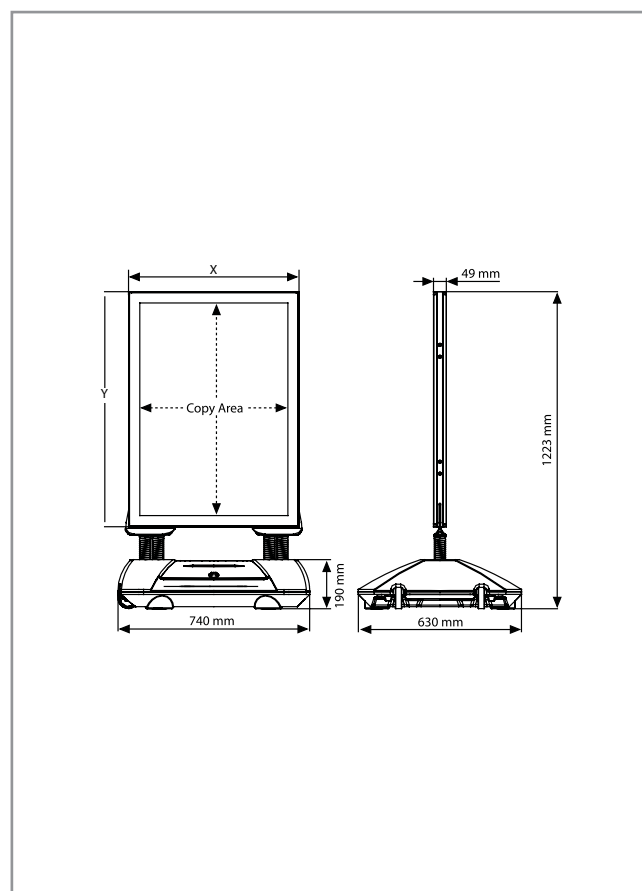

ART	POSTER SIZE / FORMAT	
WINDPROL00A1	DIN A1	594 x 841mm