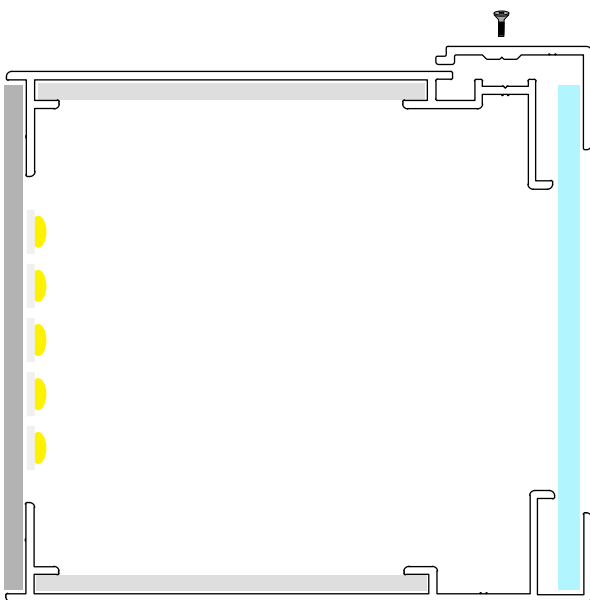

SINGLE SIDED LIGHTBOX 120mm

LB120-01-SS10