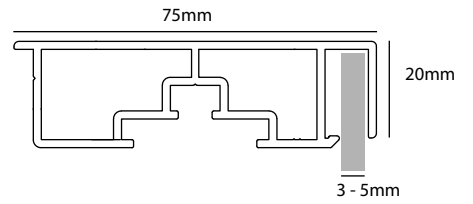

Våra profiler till ljuslådor kommer i en ofärdig yta, aluminium eller mill finish. (för korrekt pulverlackering i en specifik RAL-färg) eller silveranodiserad finish. Profilerna finns i en standardlängd av 6100 mm eller kapas till storlek som är enkla att montera ihop som halvfärdiga produkter. För enkel installation tillhandahåller vi extra hörn med bultar och muttrar för profiler med dubbla väggar, 75 mm och 100 mm. Profilerna med enkla väggar, med djup på 120 mm och 160 mm med möjlighet att svetsa hörnen för att säkerställa att ljusboxen är väderbeständig och skyddar din display och håller den synlig i alla miljöer. Som ett alternativ tillhandahåller vi även kant- och bak-LED-belysningsmoduler och strömförsörjning från Luceled.

PROFILES / PROFILÉS

SINGLE SIDED LIGHTBOX PROFILES / PROFILÉS LIGHTBOX SIMPLE FACE

LIGHTBOX 75mm

product code	description	
LB75-ST-SS10	75mm, base profile, single sided	6,1m/l
	1. mill finish brut	2. silver anodised anodisé naturel