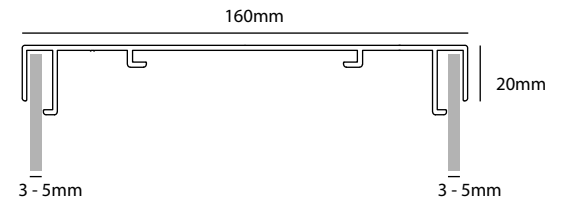

Våra profiler till ljuslådor kommer i en ofärdig yta, aluminium eller mill finish. (för korrekt pulverlackering i en specifik RAL-färg) eller silveranodiserad finish. Profilerna finns i en standardlängd av 6100 mm eller kapas till storlek som är enkla att montera ihop som halvfärdiga produkter. För enkel installation tillhandahåller vi extra hörn med bultar och muttrar för profiler med dubbla väggar, 75 mm och 100 mm. Profilerna med enkla väggar, med djup på 120 mm och 160 mm med möjlighet att svetsa hörnen för att säkerställa att ljusboxen är väderbeständig och skyddar din display och håller den synlig i alla miljöer. Som ett alternativ tillhandahåller vi även kant- och bak-LED-belysningsmoduler och strömförsörjning från Luceled.

LB120-01-SS10	120mm, 1 open side, single sided	6,1m/l
	1. mill finish brut	

PROFILES / PROFILÉS

DOUBLE SIDED LIGHTBOX PROFILES / PROFILÉS LIGHTBOX DOUBLE FACE

LIGHTBOX 100mm

product code

description

LB100-ST-DS10

100mm, base profile, double sided 6,1m/l

1. mill finish brut 2. silver anodised anodisé naturel

LB100-02-DS10

100mm, 2 open sides, double sided 6,1m/l

1. mill finish brut 2. silver anodised anodisé naturel

LIGHTBOX 160mm

product code

description

LB160-ST-DS10

160mm, base profile, double sided 6,1m/l

1. mill finish brut

LB160-02-DS10

160mm, 2 open sides, double sided 6,1m/l