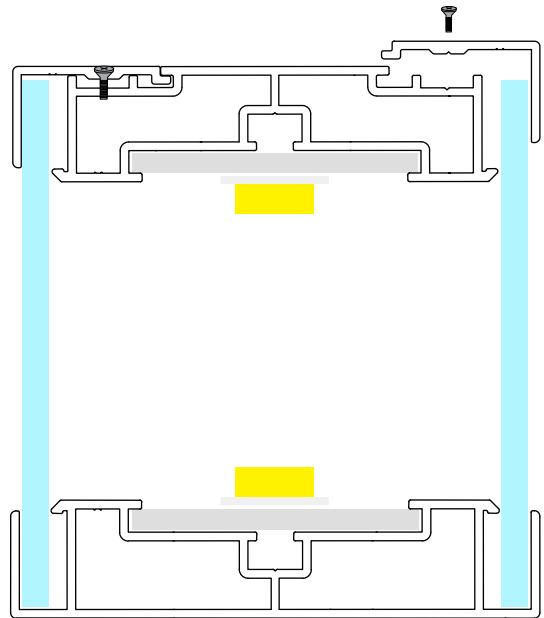

Our Lightbox profiles come in a mill finish (for proper powder coating in a specific RAL colour) or silver anodised finish. The profiles are available in a standard length of 6100mm or cut-to-size as easy-to-assemble semi-finished products. To ensure easy installation, we provide additional corners with bolts and nuts for the 75mm and 100mm double-walled profiles. The 120mm and 160mm depth profiles are single-walled with the ability to weld the corners to assure the lightbox is weatherproof ensuring your display to stay protected and visible in any environment. Optionally, we also deliver the option of edge- and backLED lighting modules and power supplies from Luceled.

Våra profiler till ljuslådor kommer i en ofärdig yta, aluminium eller mill finish. (för korrekt pulverlackering i en specifik RAL-färg) eller silveranodiserad finish. Profilerna finns i en standardlängd av 6100 mm eller kapas till storlek som är enkla att montera ihop som halvfärdiga produkter. För enkel installation tillhandahåller vi extra hörn med bultar och muttrar för profiler med dubbla väggar, 75 mm och 100 mm. Profilerna med enkla väggar, med djup på 120 mm och 160 mm med möjlighet att svetsa hörnen för att säkerställa att ljusboxen är väderbeständig och skyddar din display och håller den synlig i alla miljöer. Som ett alternativ tillhandahåller vi även kant- och bak-LED-belysningsmoduler och strömförsörjning från Luceled.

ACCESSORIES / ACCESSOIRES

	product code	description
	LB75-CORNER	Lightbox 75mm, corner piece, mill finish - 30mm
	LB100-CORNER	Lightbox 100mm, corner piece, mill finish - 55mm
	LB120-CORNER	Lightbox 120mm, corner piece, mill finish - 80mm
	LB160-CORNER	Lightbox 160mm, corner piece, mill finish - 80mm

INSTALLATION GUIDE / GUIDE D'INSTALLATION

SINGLE SIDED LIGHTBOX 75mm

LB75-01-SS20

LB75-ST-SS20

DOUBLE SIDED LIGHTBOX 100mm

LB100-02-DS20

LB100-ST-DS20

SINGLE SIDED LIGHTBOX 120mm