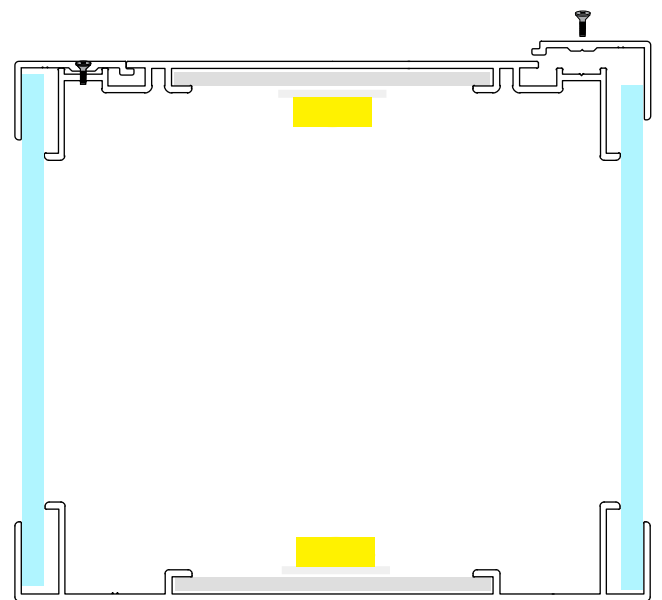

DOUBLE SIDED LIGHTBOX 160mm

LB160-02-DS10