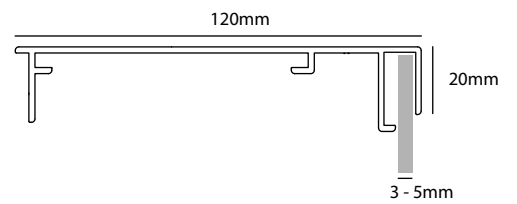

Våra profiler till ljuslådor kommer i en ofärdig yta, aluminium eller mill finish. (för korrekt pulverlackering i en specifik RAL-färg) eller silveranodiserad finish. Profilerna finns i en standardlängd av 6100 mm eller kapas till storlek som är enkla att montera ihop som halvfärdiga produkter. För enkel installation tillhandahåller vi extra hörn med bultar och muttrar för profiler med dubbla väggar, 75 mm och 100 mm. Profilerna med enkla väggar, med djup på 120 mm och 160 mm med möjlighet att svetsa hörnen för att säkerställa att ljusboxen är väderbeständig och skyddar din display och håller den synlig i alla miljöer. Som ett alternativ tillhandahåller vi även kant- och bak-LED-belysningsmoduler och strömförsörjning från Luceled.

PROFILES / PROFILÉS

SINGLE SIDED LIGHTBOX PROFILES / PROFILÉS LIGHTBOX SIMPLE FACE

LIGHTBOX 75mm

product code	description	
LB75-ST-SS10	75mm, base profile, single sided	6,1m/l
	1. mill finish brut	2. silver anodised anodisé naturel

LB75-01-SS10	75mm, 1 open side, single sided	6,1m/l
	1. mill finish brut	2. silver anodised anodisé naturel

LIGHTBOX 120mm

product code	description	
LB120-ST-SS10	120mm, base profile, single sided	6,1m/l
	1. mill finish brut	

LB120-01-SS10	120mm, 1 open side, single sided	6,1m/l
	1. mill finish brut	

PROFILES / PROFILÉS

DOUBLE SIDED LIGHTBOX PROFILES / PROFILÉS LIGHTBOX DOUBLE FACE

LIGHTBOX 100mm

product code

description

LB100-ST-DS10