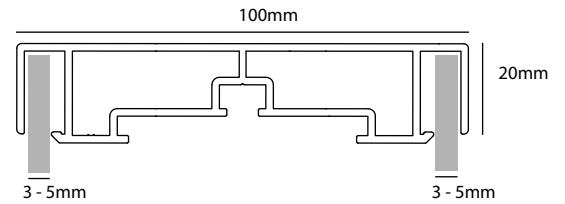

Våra profiler till ljuslådor kommer i en ofärdig yta, aluminium eller mill finish. (för korrekt pulverlackering i en specifik RAL-färg) eller silveranodiserad finish. Profilerna finns i en standardlängd av 6100 mm eller kapas till storlek som är enkla att montera ihop som halvfärdiga produkter. För enkel installation tillhandahåller vi extra hörn med bultar och muttrar för profiler med dubbla väggar, 75 mm och 100 mm. Profilerna med enkla väggar, med djup på 120 mm och 160 mm med möjlighet att svetsa hörnen för att säkerställa att ljusboxen är väderbeständig och skyddar din display och håller den synlig i alla miljöer. Som ett alternativ tillhandahåller vi även kant- och bak-LED-belysningsmoduler och strömförsörjning från Luceled.

LB75-01-SS10	75mm, 1 open side, single sided	6,1m/l
	1. mill finish brut	2. silver anodised anodisé naturel

LIGHTBOX 120mm

product code	description	
LB120-ST-SS10	120mm, base profile, single sided	6,1m/l
	1. mill finish brut	

LB120-01-SS10	120mm, 1 open side, single sided	6,1m/l
	1. mill finish brut	

PROFILES / PROFILÉS

DOUBLE SIDED LIGHTBOX PROFILES / PROFILÉS LIGHTBOX DOUBLE FACE

LIGHTBOX 100mm

product code

description

LB100-ST-DS10

100mm, base profile, double sided 6,1m/l

1. mill finish brut 2. silver anodised anodisé naturel

LB100-02-DS10

100mm, 2 open sides, double sided 6,1m/l

1. mill finish brut 2. silver anodised anodisé naturel