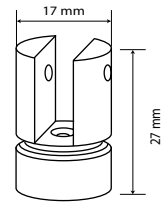

code inox code inox	code aluminium code aluminium	diameter (A) diamètre	projection (B) projection	panel thickness épaisseur	diameter drillhole trou de forage
DH131507	DH131507-A	13mm	15mm	2-7mm	8mm
DH132012	DH132012-A	13mm	20mm	2-12mm	8mm
DH181507	DH181507-A	18mm	15mm	2-7mm	12mm
DH182512	DH182512-A	18mm	25mm	2-12mm	12mm
DH302512	DH302512-A	30mm	25mm	2-12mm	15mm

SIDE GRIP PANEL SUPPORTS / FIXATIONS MURALES FENDUES

code inox code inox	code aluminium code aluminium	diameter (A) diamètre	projection (B) projection	panel thickness épaisseur
SG182008	SG182008-A	18mm	20mm	max 8mm
SG302008	SG302008-A	30mm	20mm	max 8mm

DISTANCE HOLDERS / FIXATIONS DE TABLEAUX

WALL-CEILING PANEL GRIPS / SUPPORTS MUR-PLAFOND

code inox code inox	code aluminium code aluminium	diameter diamètre	panel thickness épaisseur
WG170008	WG170008-A	17mm	max 8mm