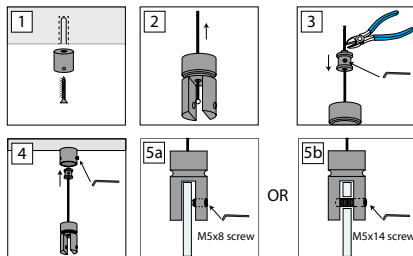

code inox code inox	code aluminium code aluminium	diameter diamètre	panel thickness épaisseur	description description
CC15HP06	CC15HP06-A	17mm	max 6mm	suspension clamp support pour panneau suspendu
CC15KIT4	CC15KIT4-A	17mm	max 6mm	suspension kit incl. ceilingconnector and wire. kit suspendu, fixation plafond et câble inclus.