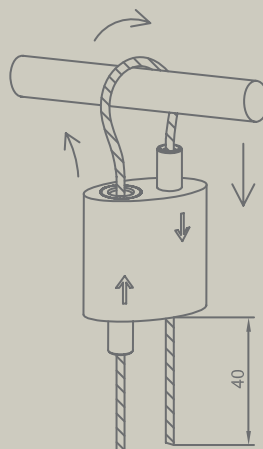

TWISTER CLIPS

code	description	cable thickness
APC-TW00	Twister Clip with 5,6mm loop	-
APC-TW03	Twister Clip with Gripper	max 1.5mm

magnet strength: N35

FACILITÉ D'UTILISATION

Cosign a développé une série de systèmes de suspension qui garantissent un montage simple, bon marché et sécurisé des panneaux signalétiques, systèmes d'éclairage, supports de câbles et autres applications.