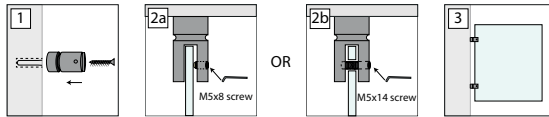

DISTANCE HOLDERS / FIXATIONS DE TABLEAUX

WALL-CEILING PANEL GRIPS / SUPPORTS MUR-PLAFOND

code inox code inox	code aluminium code aluminium	diameter diamètre	panel thickness épaisseur
WG170008	WG170008-A	17mm	max 8mm

SUSPENSION KIT / KIT SUSPENDU

code inox code inox	code aluminium code aluminium	diameter diamètre	panel thickness épaisseur	description description
CC15HP06	CC15HP06-A	17mm	max 6mm	suspension clamp support pour panneau suspendu
CC15KIT4	CC15KIT4-A	17mm	max 6mm	suspension kit incl. ceilingconnector and wire. kit suspendu, fixation plafond et câble inclus.