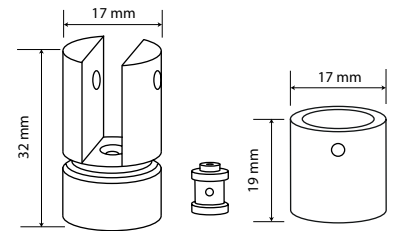

code inox code inox	code aluminium code aluminium	diameter diamètre	panel thickness épaisseur	description description
CC15HP06	CC15HP06-A	17mm	max 6mm	suspension clamp support pour panneau suspendu
CC15KIT4	CC15KIT4-A	17mm	max 6mm	suspension kit incl. ceilingconnector and wire. kit suspendu, fixation plafond et câble inclus.