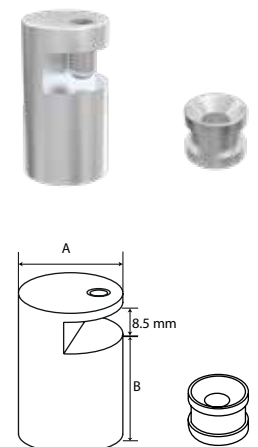

DISTANCE HOLDERS / FIXATIONS DE TABLEAUX

MOUNT BUTTONS / DÉCOCAPS

code inox code inox	code aluminium code aluminium	diameter (A) diamètre
MB130000	MB130000-A	13mm
MB180000	MB180000-A	18mm

THROUGH HOLE PANEL SUPPORTS / FIXATIONS MURALES PERCÉES

code inox code inox	code aluminium code aluminium	diameter (A) diamètre	projection (B) projection	panel thickness épaisseur	diameter drillhole trou de forage
DH131507	DH131507-A	13mm	15mm	2-7mm	8mm
DH132012	DH132012-A	13mm	20mm	2-12mm	8mm
DH181507	DH181507-A	18mm	15mm	2-7mm	12mm
DH182512	DH182512-A	18mm	25mm	2-12mm	12mm
DH302512	DH302512-A	30mm	25mm	2-12mm	15mm

SIDE GRIP PANEL SUPPORTS / FIXATIONS MURALES FENDUES

code inox code inox	code aluminium code aluminium	diameter (A) diamètre	projection (B) projection	panel thickness épaisseur
SG182008	SG182008-A	18mm	20mm	max 8mm
SG302008	SG302008-A	30mm	20mm	max 8mm