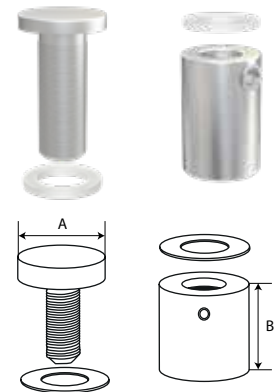

DISTANCE HOLDERS / FIXATIONS DE TABLEAUX

MOUNT BUTTONS / DÉCOCAPS

code inox code inox	code aluminium code aluminium	diameter (A) diamètre
MB130000	MB130000-A	13mm
MB180000	MB180000-A	18mm

THROUGH HOLE PANEL SUPPORTS / FIXATIONS MURALES PERCÉES

code inox code inox	code aluminium code aluminium	diameter (A) diamètre	projection (B) projection	panel thickness épaisseur	diameter drillhole trou de forage
DH131507	DH131507-A	13mm	15mm	2-7mm	8mm
DH132012	DH132012-A	13mm	20mm	2-12mm	8mm
DH181507	DH181507-A	18mm	15mm	2-7mm	12mm
DH182512	DH182512-A	18mm	25mm	2-12mm	12mm
DH302512	DH302512-A	30mm	25mm	2-12mm	15mm