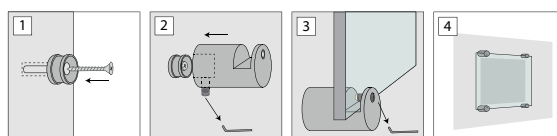

DISTANCE HOLDERS / FIXATIONS DE TABLEAUX

MOUNT BUTTONS / DÉCOCAPS

code inox code inox	code aluminium code aluminium	diameter (A) diamètre
MB130000	MB130000-A	13mm
MB180000	MB180000-A	18mm

THROUGH HOLE PANEL SUPPORTS / FIXATIONS MURALES PERCÉES

code inox code inox	code aluminium code aluminium	diameter (A) diamètre	projection (B) projection	panel thickness épaisseur	diameter drillhole trou de forage
DH131507	DH131507-A	13mm	15mm	2-7mm	8mm
DH132012	DH132012-A	13mm	20mm	2-12mm	8mm
DH181507	DH181507-A	18mm	15mm	2-7mm	12mm
DH182512	DH182512-A	18mm	25mm	2-12mm	12mm
DH302512	DH302512-A	30mm	25mm	2-12mm	15mm

SIDE GRIP PANEL SUPPORTS / FIXATIONS MURALES FENDUES

code inox code inox	code aluminium code aluminium	diameter (A) diamètre	projection (B) projection	panel thickness épaisseur
SG182008	SG182008-A	18mm	20mm	max 8mm
SG302008	SG302008-A	30mm	20mm	max 8mm