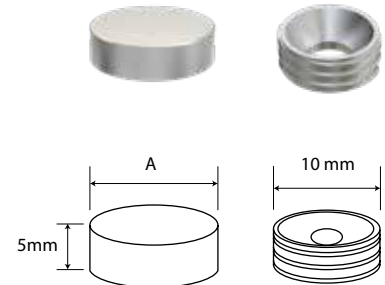

DISTANCE HOLDERS / FIXATIONS DE TABLEAUX

MOUNT BUTTONS / DÉCOCAPS

code inox code inox	code aluminium code aluminium	diameter (A) diamètre
MB130000	MB130000-A	13mm
MB180000	MB180000-A	18mm

THROUGH HOLE PANEL SUPPORTS / FIXATIONS MURALES PERCÉES

code inox code inox	code aluminium code aluminium	diameter (A) diamètre	projection (B) projection	panel thickness épaisseur	diameter drillhole trou de forage
DH131507	DH131507-A	13mm	15mm	2-7mm	8mm
DH132012	DH132012-A	13mm	20mm	2-12mm	8mm
DH181507	DH181507-A	18mm	15mm	2-7mm	12mm
DH182512	DH182512-A	18mm	25mm	2-12mm	12mm
DH302512	DH302512-A	30mm	25mm	2-12mm	15mm

SIDE GRIP PANEL SUPPORTS / FIXATIONS MURALES FENDUES

code inox code inox	code aluminium code aluminium	diameter (A) diamètre	projection (B) projection	panel thickness épaisseur
SG182008	SG182008-A	18mm	20mm	max 8mm
SG302008	SG302008-A	30mm	20mm	max 8mm