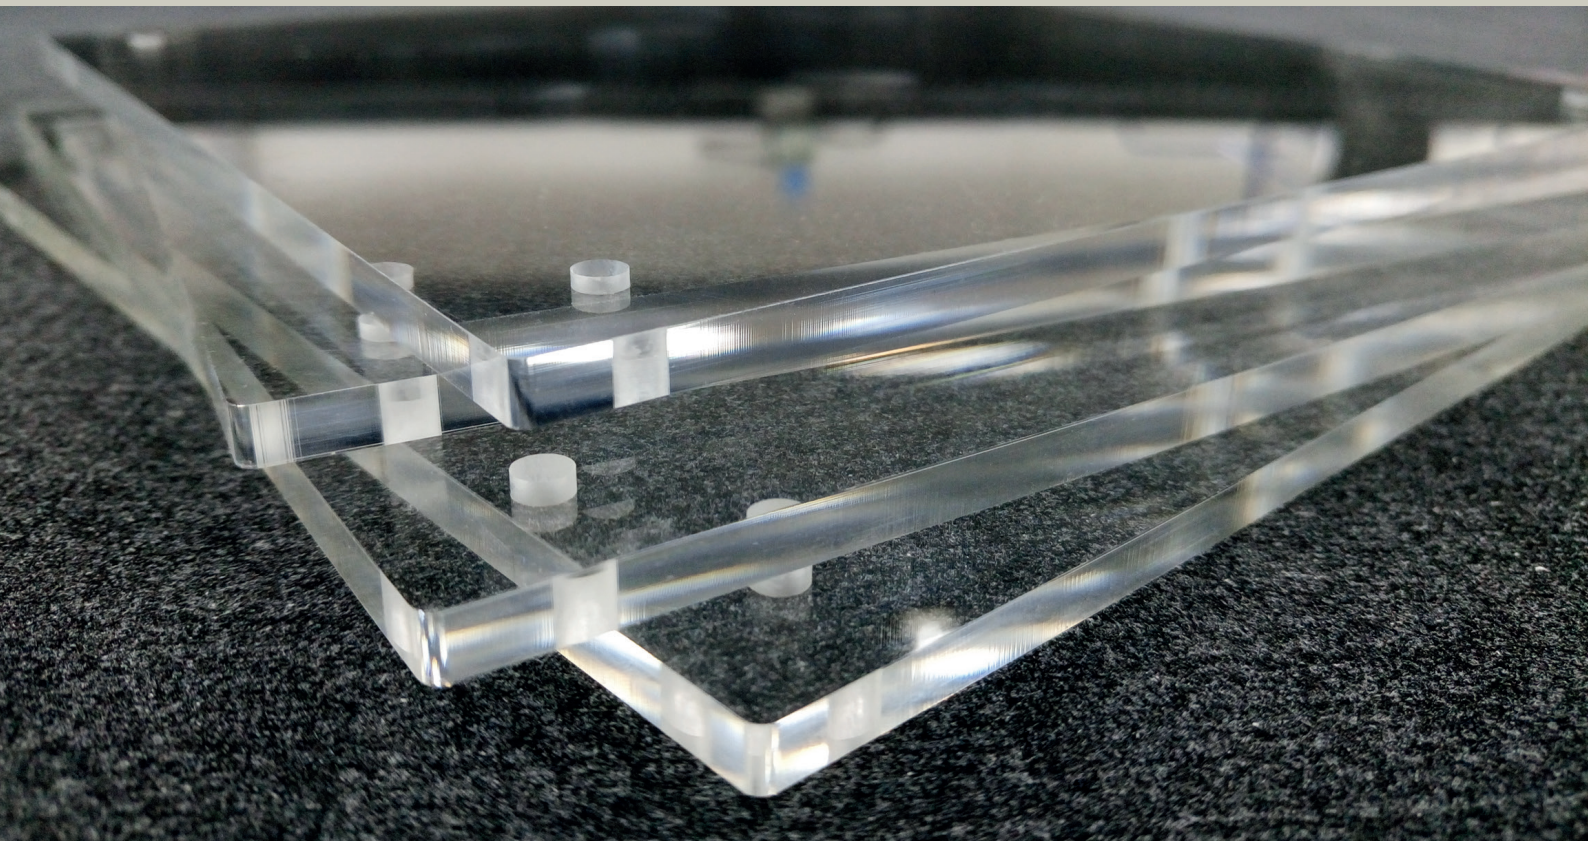

AKRYL I STANDARDFORMAT

www.cosign.nu

AKRYL LYFTER DITT BUDSKAP

CoSign har tagit fram ett antal akrylskyltar i standardformat med förborrade hål för skyltfästen och distanser. Cosign s.k. fixings.

Storlekarna är anpassade efter de vanligaste skyltformaten för att kunna kombineras med andra skyltar.

Formaten är rektangulära samt ovala. Skyltarna kan fås i klar akryl med polerad kant eller matt akryl med matt kant. Skyltarna finns i tjocklekarna 5 eller 10mm.

De har förborrade hål för skyltfästen (går även att fås utan hålning). Hålbilden matchar varandra mellan storlekarna.