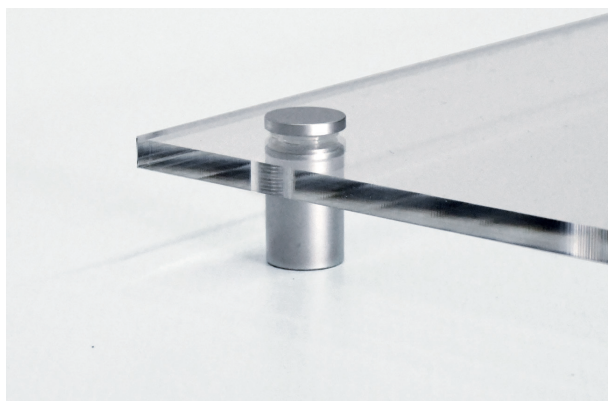

SKYLTFÄSTEN

www.cosign.nu

TIDLÖS ELEGANS

Under de senaste 10 åren har Cosign blivit den ledande tillverkaren av distanser & skyltfästen s.k. fixings i Benelux. Våra designers valde att skapa en snygg och modern design, i högkvalitativt rostfritt stål (AISI 303 och 304) samt anodiserad aluminium.