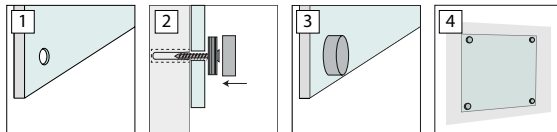

DISTANCE HOLDERS / FIXATIONS DE TABLEAUX

MOUNT BUTTONS / DÉCOCAPS

code inox code inox	code aluminium code aluminium	diameter (A) diamètre
MB130000	MB130000-A	13mm
MB180000	MB180000-A	18mm

THROUGH HOLE PANEL SUPPORTS / FIXATIONS MURALES PERCÉES