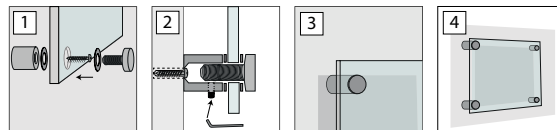

code inox code inox	code aluminium code aluminium	diameter (A) diamètre	projection (B) projection	panel thickness épaisseur	diameter drillhole trou de forage
DH131507	DH131507-A	13mm	15mm	2-7mm	8mm
DH132012	DH132012-A	13mm	20mm	2-12mm	8mm
DH181507	DH181507-A	18mm	15mm	2-7mm	12mm
DH182512	DH182512-A	18mm	25mm	2-12mm	12mm
DH302512	DH302512-A	30mm	25mm	2-12mm	15mm